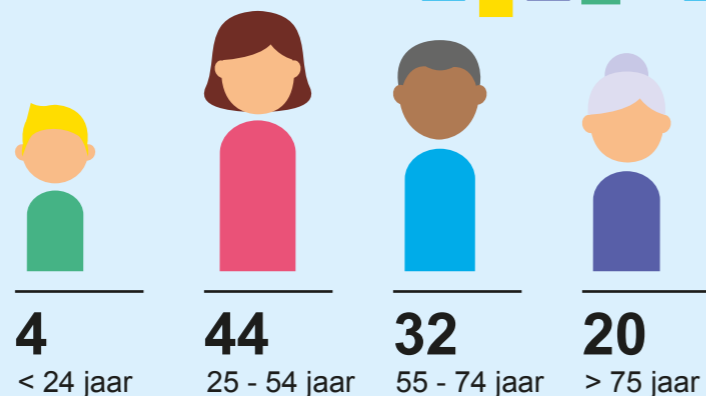

FEITEN & CIJFERS

CORPORATIESECTOR

Wie wonen in corporatiewoningen?

AANTAL MENSEN 1 op de 5 huishoudens woont in een sociale huurwoning = 4 miljoen mensen

LEEFTIJDSCATEGORIE

van elke 100 huishoudens in een corporatiewoning is de hoofdbewoner: