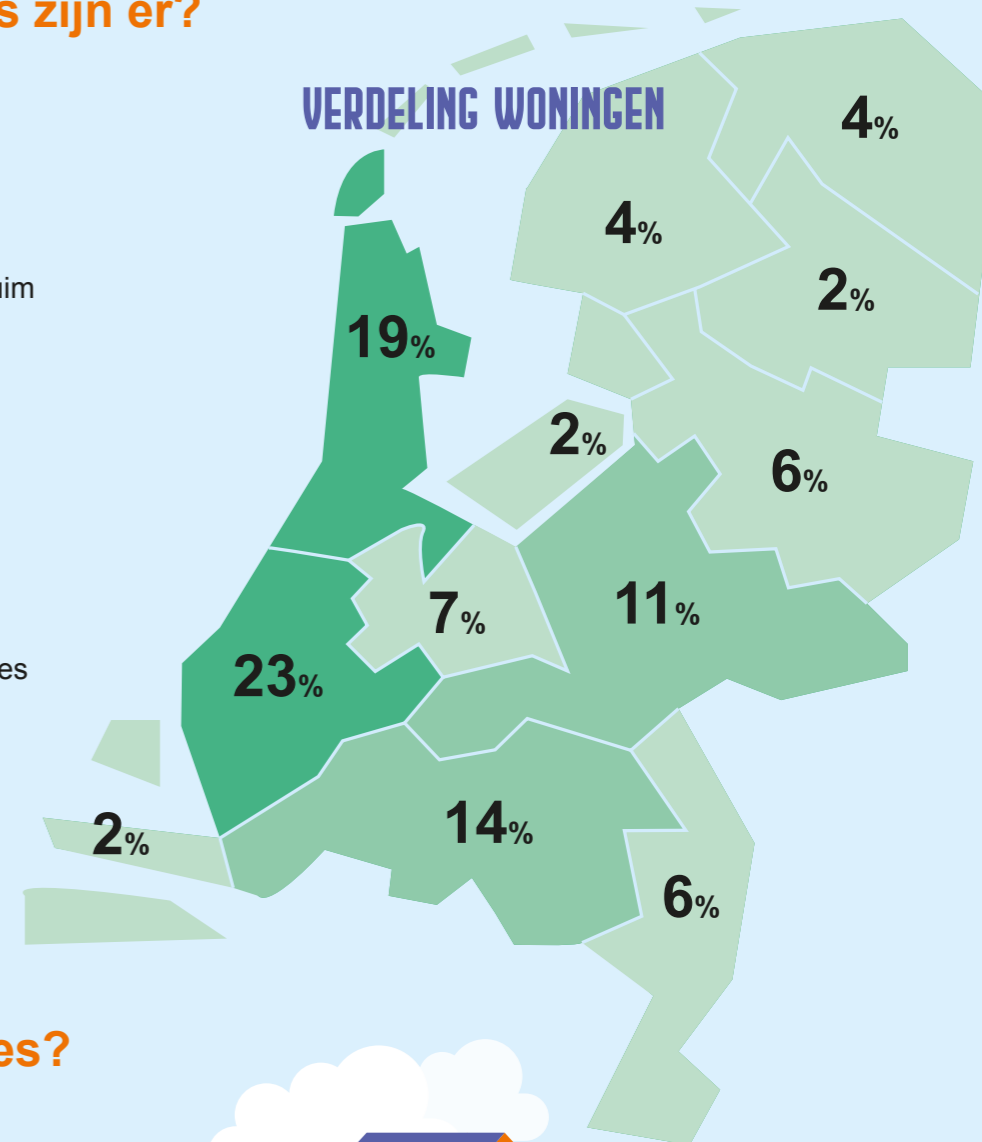

FEITEN & CIJFERS

CORPORATIESECTOR

Wie wonen in corporatiewoningen?

AANTAL MENSEN 1 op de 5 huishoudens woont in een sociale huurwoning = 4 miljoen mensen

LEEFTIJDSCATEGORIE

van elke 100 huishoudens in een corporatiewoning is de hoofdbewoner:

SAMENSTELLING HUISHOUDENS

van elke 10 huishoudens in een corporatiewoning zijn er:

Hoeveel corporaties zijn er?

AANTAL WONINGEN

AANTAL CORPORATIES

VERDELING WONINGEN

Wat voor woningen verhuren corporaties?

TYPE HUIZEN

van de 10 sociale huurwoningen zijn er:

BOUWJAAR

€ **HOOGTE HUUR**
€ 531 gemiddeld per maand